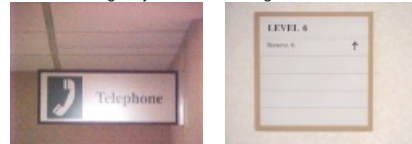

Standard Border Colors

Beige	Green
White	(Dark) Blue
Black	(Regular) Blue

9" x 23" - beige background w/custom burgundy border   18" x 18" - white background w/beige border